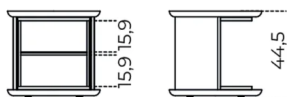

Dimensioni / size

Cm (Ø x H)

47 x 44.5

Dimensioni / size

Inches (Ø x H)

18¾ x 17¾

Finiture

Legno