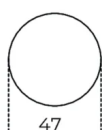

Dimensioni / size

Cm (Ø x H)

47 x 44.5

Dimensioni / size

Inches (Ø x H)

18¾ x 17¾

Finiture

Legno